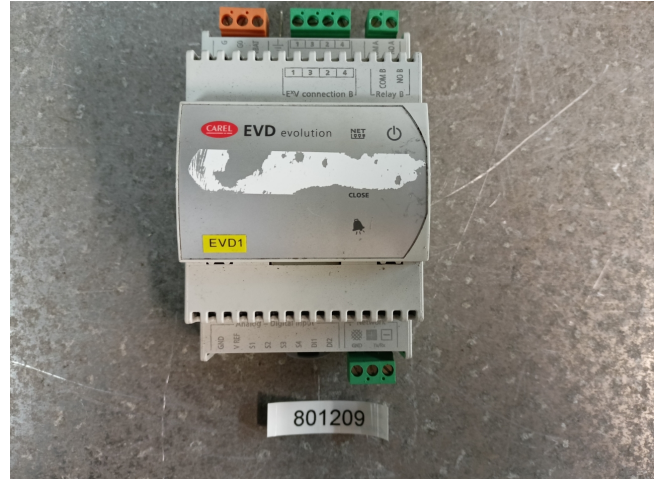

Carel EVD0000E20

Specifications

Марка	Carel
тип	EVD0000E20
Спец.	Valve controller
Stock	1

Description

Used Carel EVD0000E20

Used Carel EVD Evolution EVD0000E20 electronic valve controller. Rev. 1.556.